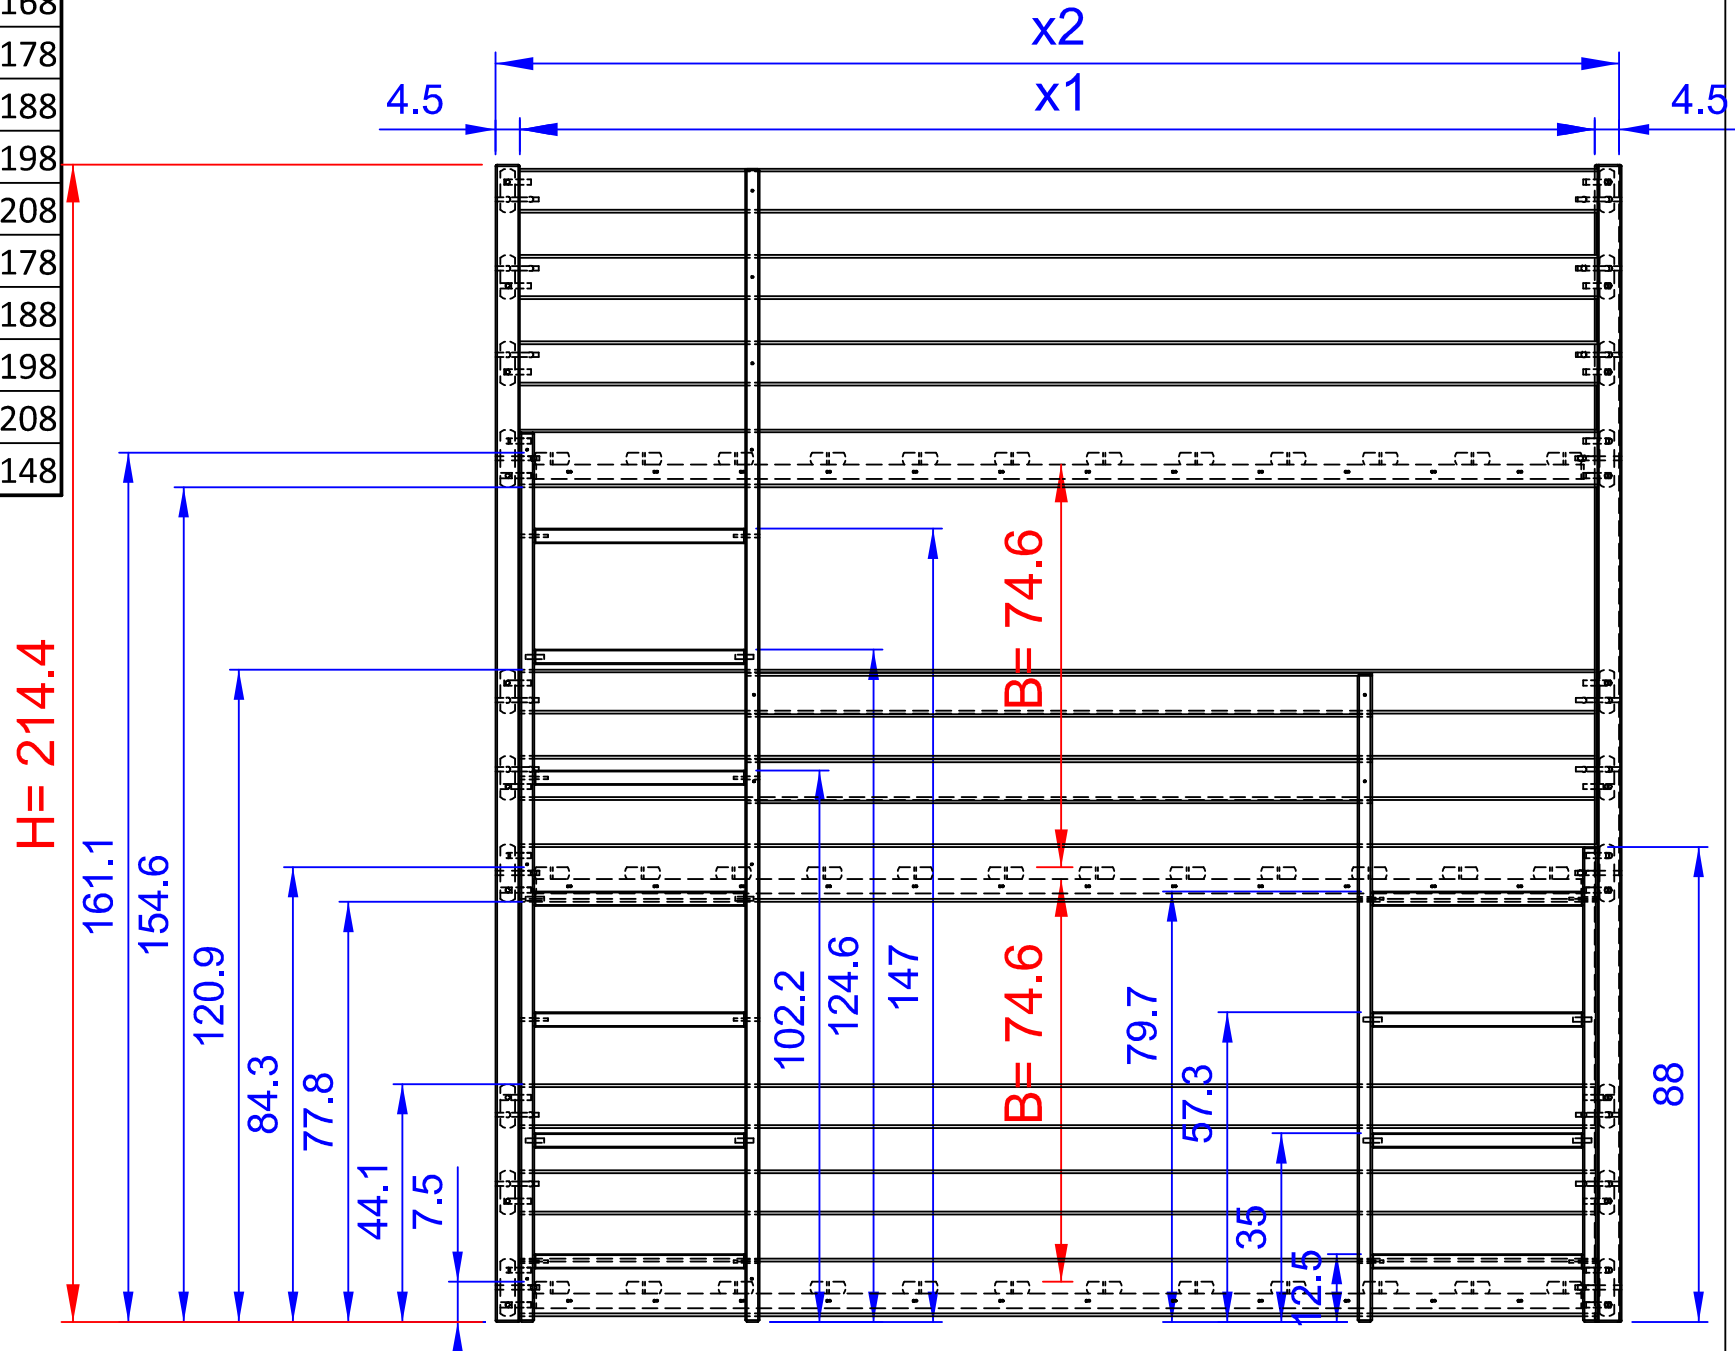

Wymiar [cm]	x1 [cm]	x2 [cm]
70 x 140	139	148
80 x 160	159	168
80 x 170	169	178
80 x 180	179	188
80 x 190	189	198
80 x 200	199	208
90 x 170	169	178
90 x 180	179	188
90 x 190	189	198
90 x 200	199	208
90 x 140	139	148

# TADEK - widok z przodu

Wymiar [cm]	y1 [cm]	y2 [cm]
70 x 140	68.5	86.1
80 x 160	78.5	96.1
80 x 170	78.5	96.1
80 x 180	78.5	96.1
80 x 190	78.5	96.1
80 x 200	78.5	96.1
90 x 170	88.5	106.1
90 x 180	88.5	106.1
90 x 190	88.5	106.1
90 x 200	88.5	106.1
90 x 140	88.5	106.1

# TADEK - widok z boku

# TADEK - widok z góry

Wymiar [cm]	y1 [cm]	x1 [cm]
70 x 140	68.5	139
80 x 160	78.5	159
80 x 170	78.5	169
80 x 180	78.5	179
80 x 190	78.5	189
80 x 200	78.5	199
90 x 170	88.5	169
90 x 180	88.5	179
90 x 190	88.5	189
90 x 200	88.5	199
90 x 140	88.5	179